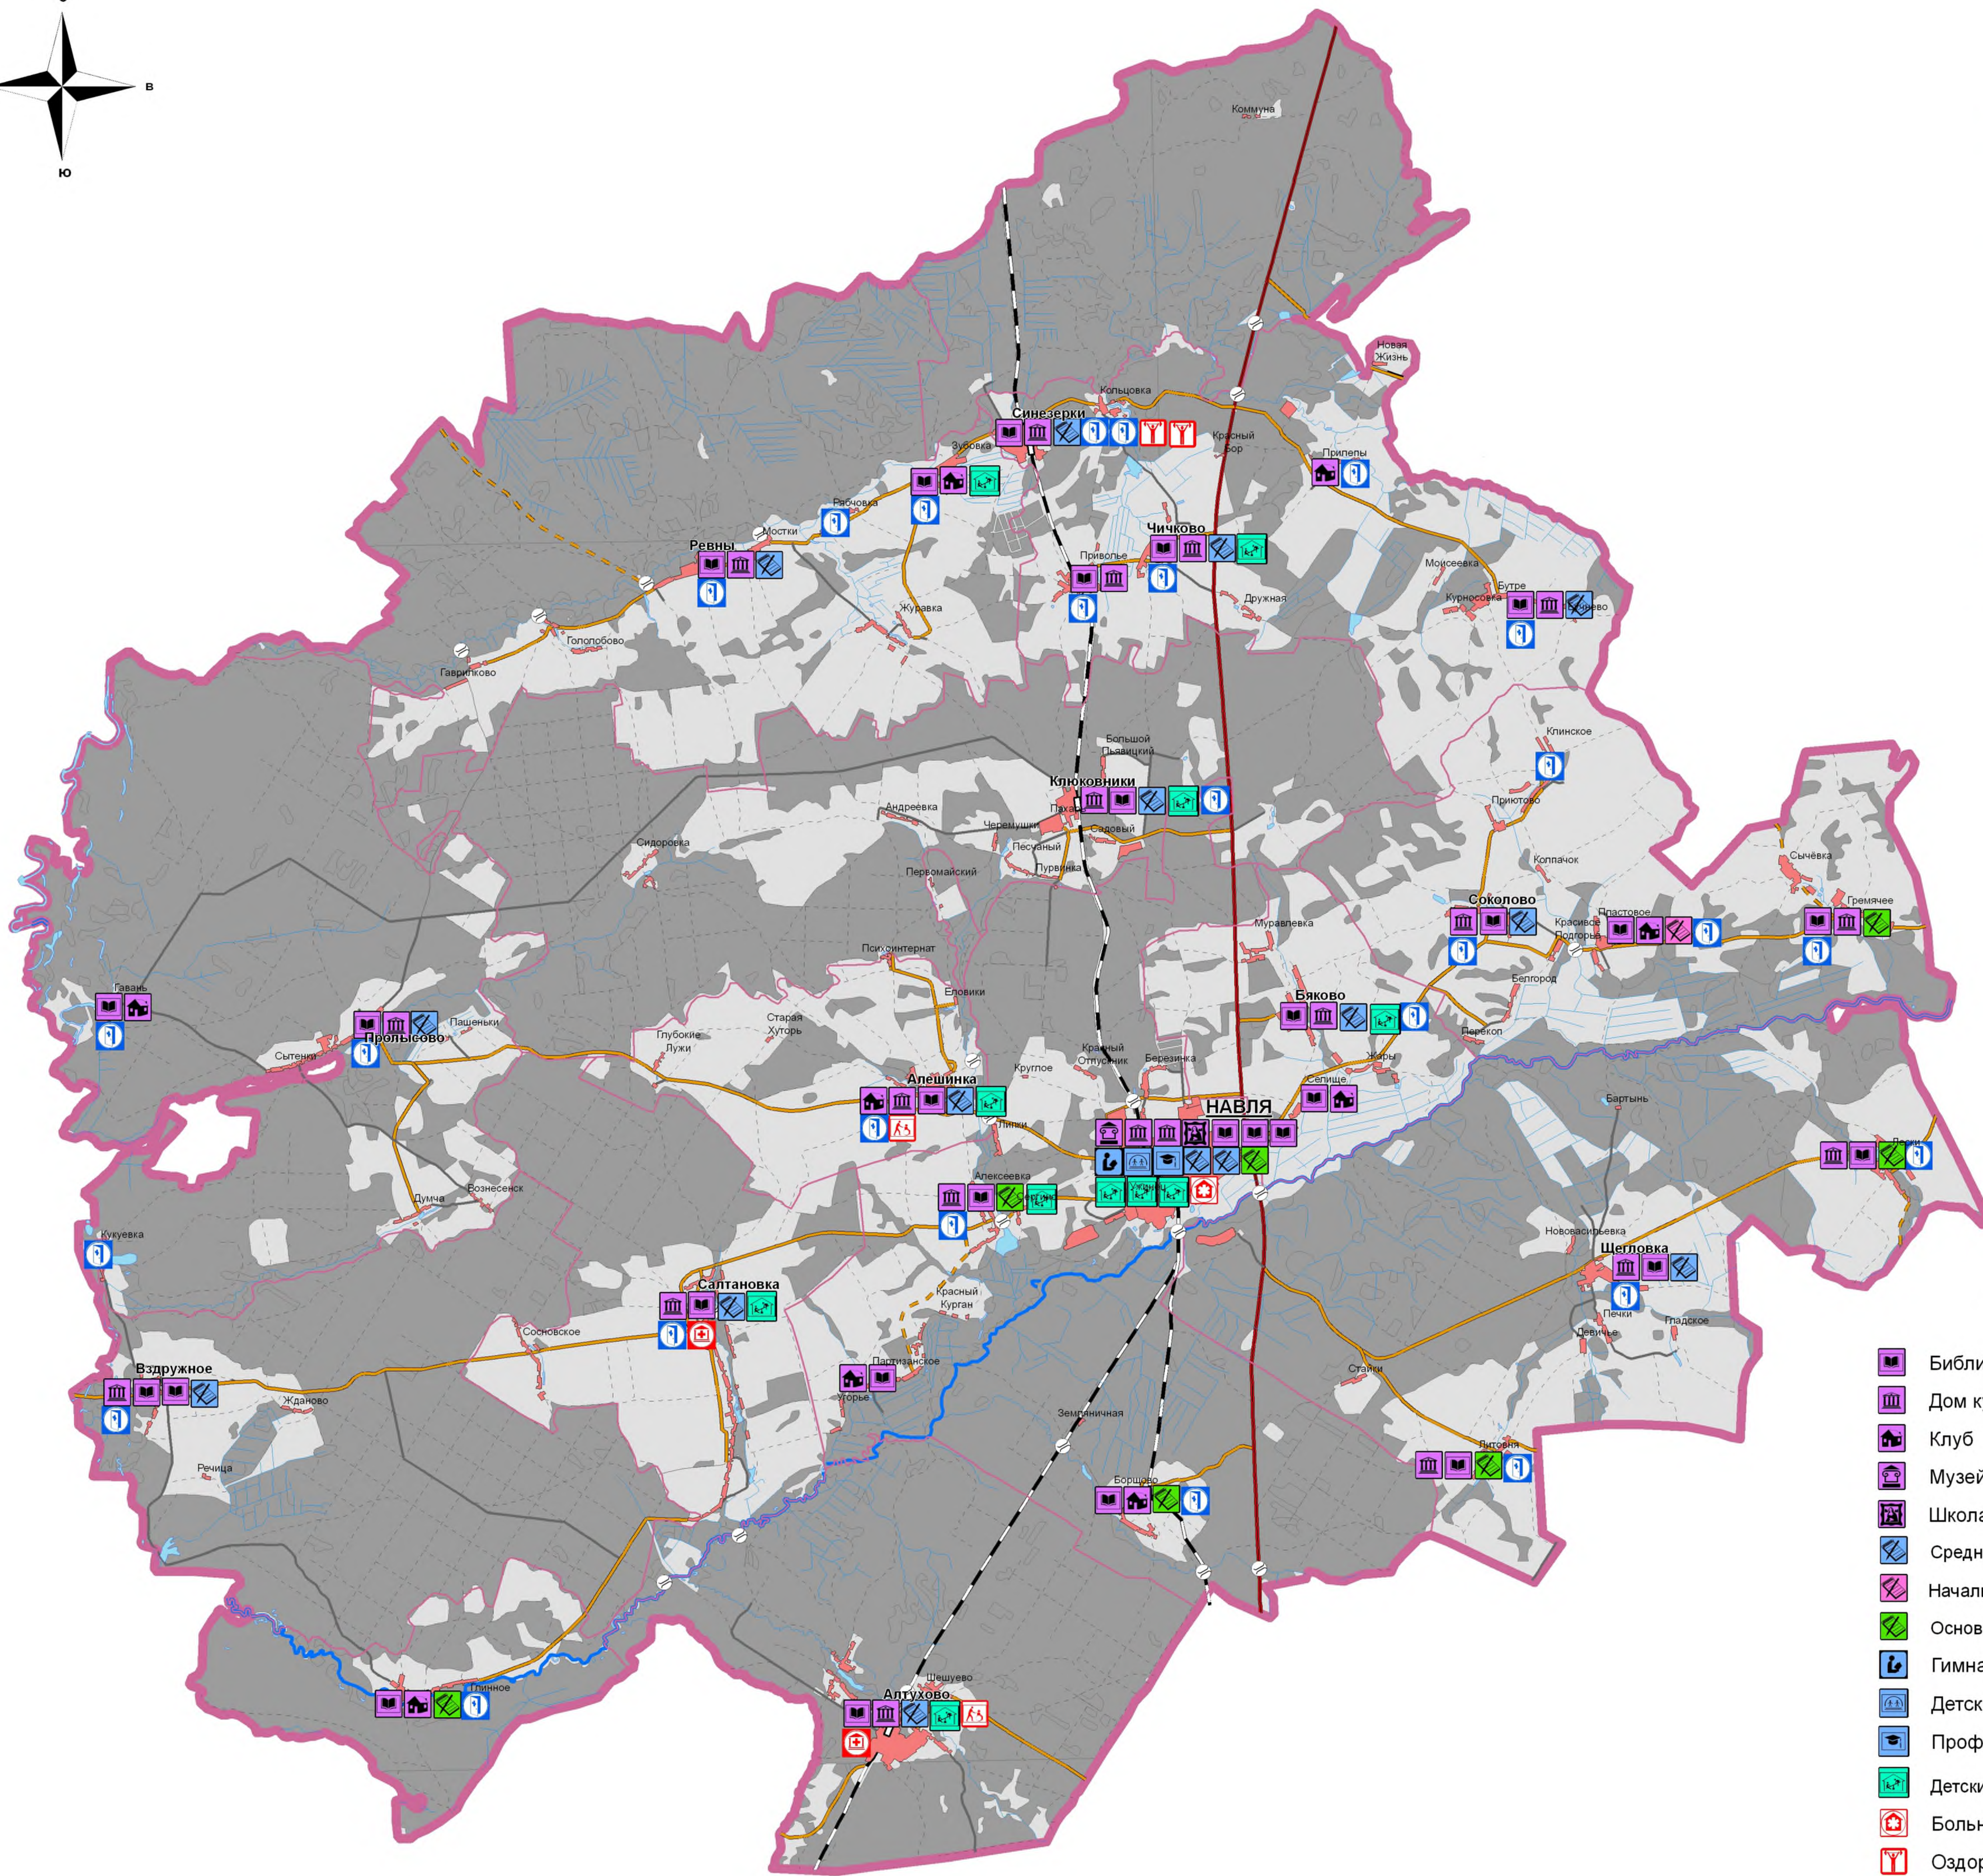

НАВЛИНСКИЙ РАЙОН БРЯНСКОЙ ОБЛАСТИ

СХЕМА ТЕРРИТОРИАЛЬНОГО ПЛАНИРОВАНИЯ

СХЕМА ОБЪЕКТОВ СОЦИАЛЬНОЙ ИНФРАСТРУКТУРЫ

Условные обозначения

- Границы района
- Границы поселений
- Границы населенных пунктов
- Земли водного фонда
- Земли лесного фонда
- Автомобильные дороги общего пользования**
- Федерального значения
- Регионального значения
- Местного значения
- Прочие
- Железная дорога

Культурное обслуживание

- Библиотека
- Дом культуры
- Клуб
- Музей
- Школа искусств
- Средняя общеобразовательная школа
- Начальная общеобразовательная школа
- Основная общеобразовательная школа
- Гимназия
- Детский юношеский центр
- Профессионально-технические учебные заведения
- Детский сад
- Больничный комплекс
- Оздоровительный центр
- Фельдшерско - акушерский пункт
- Амбулаторно-поликлиническое учреждение
- Интернат